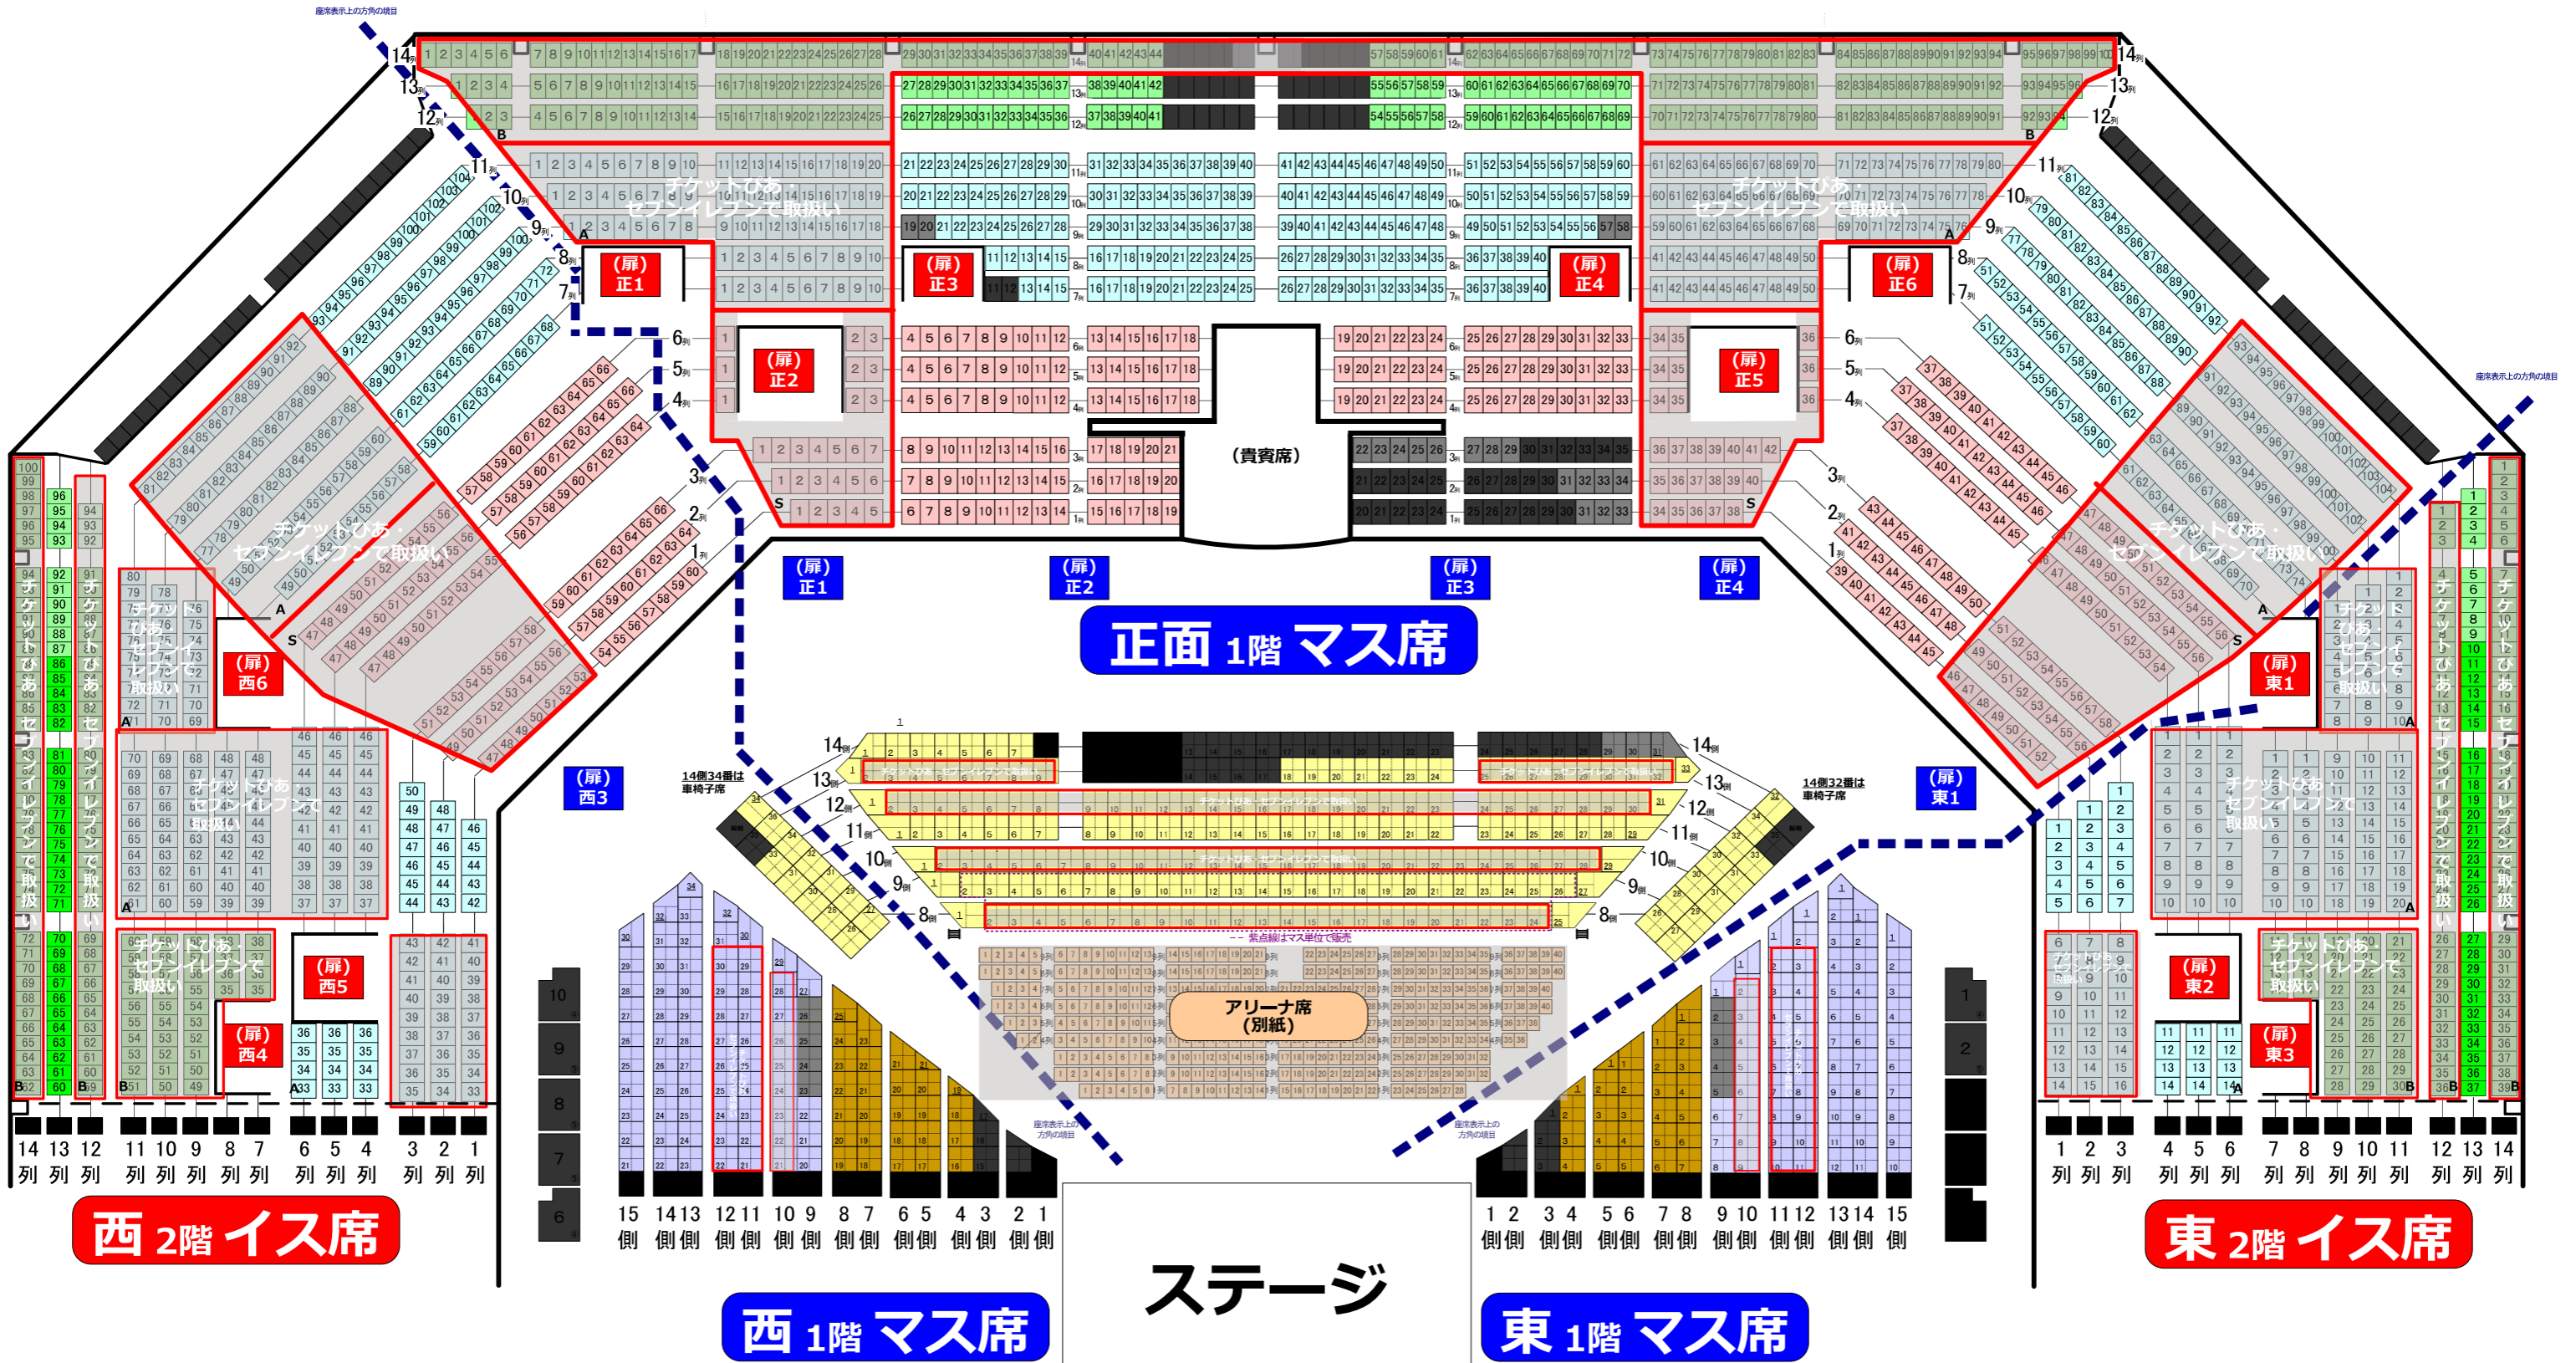

第38回 国技館5000人の第九コンサート 観客席座席図

- S席(仮) 1名 6,000円
- アリーナ席(仮) 1名 5,000円
- A席(仮) 1名 4,000円
- B席(仮) 1名 3,000円
- マスA席 1マス 12,000円 / 1名 4,000円
- マスB席 1マス 9,000円 / 1名 3,000円
- マスC席(グループシート) 1マス 6,000円

赤囲み…チケットぴあ・セブンイレブン取扱い分

灰色箇所は販売対象外

※標準サイズの正方形マス席の定員は3名としています。(マス内に座布団は4枚あります。)
 ただし、1マス単位(=3名様分の料金)でご購入された場合、チケットを4枚お渡しします。
 ※下線で示した座席は標準マス以外の座席です。○囲み数字は、マス内の座布団数です。

※チケットぴあ・セブンイレブンでのマス席は1マス単位での販売のみ。
 (システムの都合上、券面の金額は、1マスの料金をチケット枚数である「4」で割った金額が印字されます。)

ステージ

西2階イス席

西1階マス席

東1階マス席

東2階イス席

第38回 国技館5000人の第九コンサート アリーナ席（拡大版）座席表

アリーナ席 1名 5,000円

※未就学児の入場不可 ■□▣▤の座席は販売対象外です。

※アリーナにおいても対角線側座席を推奨